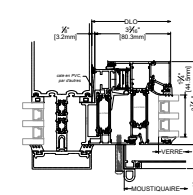

ÉLÉVATION TYPIQUE
4-BAR / VERROUILLAGE MULTIPPOINTS
MOUSTIQUAIREEN OPTION

1
TÊTE
INSERTION JAMBAGEES ÉGALES

2
SEUIL
INSERTION JAMBAGEES ÉGALES

3
JAMBAGE
INSERTION JAMBAGEES ÉGALES

4
JAMBAGE
INSERTION JAMBAGEES ÉGALES

1A
TÊTE
INSERTION MUR-RIDEAU

2A
SEUIL
INSERTION MUR-RIDEAU

3A
JAMBAGE
INSERTION MUR-RIDEAU

4A
JAMBAGE
INSERTION MUR-RIDEAU

4-BAR /
VERROUILLAGE
MULTIPPOINTS

SÉRIE 1375 VOLET À INSÉRER
VITRAGE TRIPLE

TRÉMIE

LAST REVISED: 8/22/22