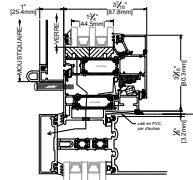

ÉLÉVATION TYPIQUE
4-BAR / VERROUILLAGE MULTIPPOINTS
MOUSTIQUAIREEN OPTION

1
TÊTE
INSERTION JAMBAGEES ÉGALES

2
SEUIL
INSERTION JAMBAGEES ÉGALES

3
JAMBAGE
INSERTION JAMBAGEES ÉGALES

4
JAMBAGE
INSERTION JAMBAGEES ÉGALES

1A
TÊTE
INSERTION MUR-RIDEAU

2A
SEUIL
INSERTION MUR-RIDEAU

3A
JAMBAGE
INSERTION MUR-RIDEAU

4A
JAMBAGE
INSERTION MUR-RIDEAU

4-BAR /
VERROUILLAGE
MULTIPPOINTS

SÉRIE 1375 VOLET À INSÉRER
VITRAGE TRIPLE

TRÉMIE

LAST REVISED: 8/22/22