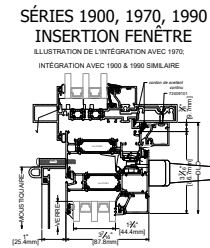

ÉLÉVATION TYPIQUE
4-BAR / VERROUILLAGE MULTIPPOINTS
MOUSTIQUAIREEN OPTION

1
TÊTE
INSERTION JAMBAGEES ÉGALES

2
SEUIL
INSERTION JAMBAGEES ÉGALES

3
JAMBAGE
INSERTION JAMBAGEES ÉGALES

4
JAMBAGE
INSERTION JAMBAGEES ÉGALES

1A
TÊTE
INSERTION MUR-RIDEAU

2A
SEUIL
INSERTION MUR-RIDEAU

3A
JAMBAGE
INSERTION MUR-RIDEAU

4A
JAMBAGE
INSERTION MUR-RIDEAU

4-BAR /
VERROUILLAGE
MULTIPPOINTS

SÉRIE 1375 VOLET À INSÉRER
VITRAGE TRIPLE

TRÉMIE

LAST REVISED: 8/22/22