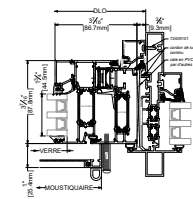

ÉLÉVATION TYPIQUE
4-BAR / VERROUILLAGE MULTIPPOINTS
MOUSTIQUAIREEN OPTION

1
TÊTE
INSERTION JAMBAGEES ÉGALES

2
SEUIL
INSERTION JAMBAGEES ÉGALES

3
JAMBAGE
INSERTION JAMBAGEES ÉGALES

4
JAMBAGE
INSERTION JAMBAGEES ÉGALES

1A
TÊTE
INSERTION MUR-RIDEAU

2A
SEUIL
INSERTION MUR-RIDEAU

3A
JAMBAGE
INSERTION MUR-RIDEAU

4A
JAMBAGE
INSERTION MUR-RIDEAU

4-BAR /
VERROUILLAGE
MULTIPPOINTS

SÉRIE 1375 VOLET À INSÉRER
VITRAGE TRIPLE

TRÉMIE

LAST REVISED: 8/22/22