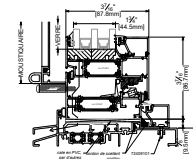

ÉLÉVATION TYPIQUE
4-BAR / VERROUILLAGE MULTIPPOINTS
MOUSTIQUAIREEN OPTION

1
TÊTE
INSERTION JAMBAGEES ÉGALES

2
SEUIL
INSERTION JAMBAGEES ÉGALES

3
JAMBAGE
INSERTION JAMBAGEES ÉGALES

4
JAMBAGE
INSERTION JAMBAGEES ÉGALES

1A
TÊTE
INSERTION MUR-RIDEAU

2A
SEUIL
INSERTION MUR-RIDEAU

3A
JAMBAGE
INSERTION MUR-RIDEAU

4A
JAMBAGE
INSERTION MUR-RIDEAU

4-BAR /
VERROUILLAGE
MULTIPPOINTS

SÉRIE 1375 VOLET À INSÉRER
VITRAGE TRIPLE

TRÉMIE

LAST REVISED: 8/22/22