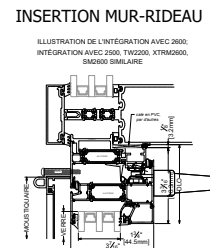

ÉLÉVATION TYPIQUE
4-BAR / VERROUILLAGE MULTIPPOINTS
MOUSTIQUAIREEN OPTION

1
TÊTE
INSERTION JAMBAGEES ÉGALES

2
SEUIL
INSERTION JAMBAGEES ÉGALES

3
JAMBAGE
INSERTION JAMBAGEES ÉGALES

4
JAMBAGE
INSERTION JAMBAGEES ÉGALES

1A
TÊTE
INSERTION MUR-RIDEAU

2A
SEUIL
INSERTION MUR-RIDEAU

3A
JAMBAGE
INSERTION MUR-RIDEAU

4A
JAMBAGE
INSERTION MUR-RIDEAU

4-BAR /
VERROUILLAGE
MULTIPPOINTS

SÉRIE 1375 VOLET À INSÉRER
VITRAGE TRIPLE

TRÉMIE

LAST REVISED: 8/22/22