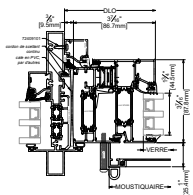

ÉLÉVATION TYPIQUE
4-BAR / VERROUILLAGE MULTIPPOINTS
MOUSTIQUAIREEN OPTION

1
TÊTE
INSERTION JAMBAGEES ÉGALES

2
SEUIL
INSERTION JAMBAGEES ÉGALES

3
JAMBAGE
INSERTION JAMBAGEES ÉGALES

4
JAMBAGE
INSERTION JAMBAGEES ÉGALES

1A
TÊTE
INSERTION MUR-RIDEAU

2A
SEUIL
INSERTION MUR-RIDEAU

3A
JAMBAGE
INSERTION MUR-RIDEAU

4A
JAMBAGE
INSERTION MUR-RIDEAU

4-BAR /
VERROUILLAGE
MULTIPPOINTS

SÉRIE 1375 VOLET À INSÉRER
VITRAGE TRIPLE

TRÉMIE

LAST REVISED: 8/22/22