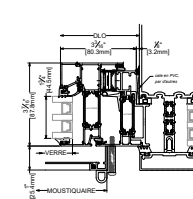

ÉLÉVATION TYPIQUE
4-BAR / VERROUILLAGE MULTIPPOINTS
MOUSTIQUAIREEN OPTION

1
TÊTE
INSERTION JAMBAGEES ÉGALES

2
SEUIL
INSERTION JAMBAGEES ÉGALES

3
JAMBAGE
INSERTION JAMBAGEES ÉGALES

4
JAMBAGE
INSERTION JAMBAGEES ÉGALES

1A
TÊTE
INSERTION MUR-RIDEAU

2A
SEUIL
INSERTION MUR-RIDEAU

3A
JAMBAGE
INSERTION MUR-RIDEAU

4A
JAMBAGE
INSERTION MUR-RIDEAU

4-BAR /
VERROUILLAGE
MULTIPPOINTS

SÉRIE 1375 VOLET À INSÉRER
VITRAGE TRIPLE

TRÉMIE

LAST REVISED: 8/22/22