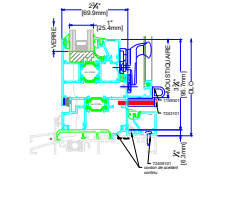

ÉLÉVATION TYPIQUE  
4-BAR / POIGNÉES À CAME  
MOUSTIQUAIRE EN OPTION

ÉLÉVATION TYPIQUE  
4-BAR / ROTO-VERROUILLAGE  
MULTIPOINTS  
MOUSTIQUAIRE EN OPTION

SÉRIES 1900, 1970, 1990  
INSERTION FENÊTRE

1  
TÊTE  
INSERTION JAMBES ÉGALES

2  
SEUIL  
INSERTION JAMBES ÉGALES

3  
JAMBAGE  
INSERTION JAMBES ÉGALES

4  
JAMBAGE  
INSERTION JAMBES ÉGALES

INSERTION FAÇADE DE  
MAGASIN

1A  
TÊTE  
INSERTION FAÇADE DE MAGASIN

2A  
SEUIL  
INSERTION FAÇADE DE MAGASIN