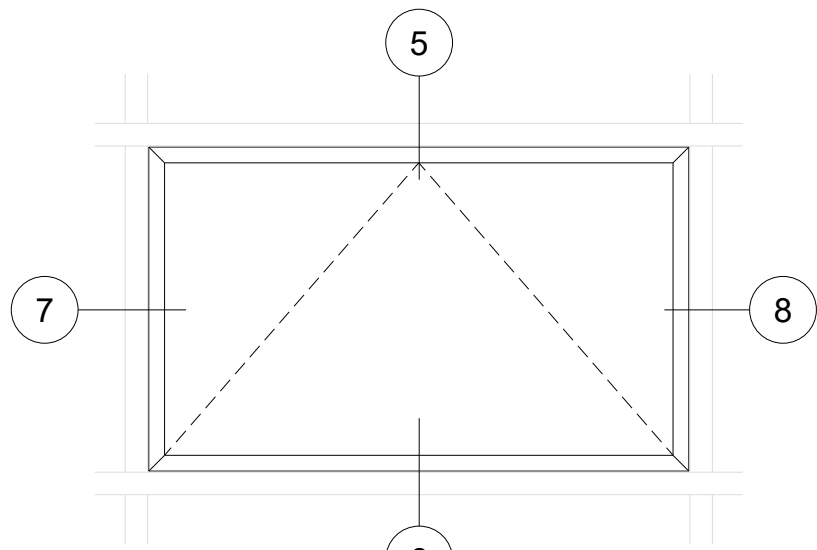

ÉLÉVATION TYPIQUE  
4-BAR / POIGNÉES À CAME  
MOUSTIQUAIRE EN OPTION

ÉLÉVATION TYPIQUE  
4-BAR / ROTO-VERROUILLAGE  
MULTIPOINTS  
MOUSTIQUAIRE EN OPTION

SÉRIES 1900, 1970, 1990  
INSERTION FENÊTRE

1  
TÊTE  
INSERTION JAMBES ÉGALES

2  
SEUIL  
INSERTION JAMBES ÉGALES

3  
JAMBAGE  
INSERTION JAMBES ÉGALES

4  
JAMBAGE  
INSERTION JAMBES ÉGALES

INSERTION FAÇADE DE  
MAGASIN

1A  
TÊTE  
INSERTION FAÇADE DE MAGASIN

2A  
SEUIL  
INSERTION FAÇADE DE MAGASIN