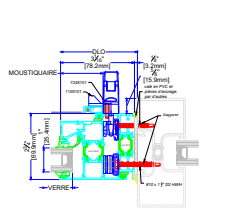

4B  
JAMBAGE  
INSERTION MUR-RIDEAU

1900, 1970, 1990 SERIES  
INSERTION FENÊTRE

5  
TÊTE  
INSERTION JAMBES ÉGALES

6  
SEUIL  
INSERTION JAMBES ÉGALES

7  
JAMBAGE  
INSERTION JAMBES ÉGALES

8  
JAMBAGE  
INSERTION JAMBES ÉGALES

INSERTION FAÇADE DE  
MAGASIN

5A  
TÊTE  
INSERTION FAÇADE DE MAGASIN

6A  
SEUIL  
INSERTION FAÇADE DE MAGASIN

7A  
JAMBAGE  
INSERTION FAÇADE DE MAGASIN

8A  
JAMBAGE  
INSERTION FAÇADE DE MAGASIN

INSERTION MUR-RIDEAU

5B  
TÊTE  
INSERTION MUR-RIDEAU

6B  
SEUIL  
INSERTION MUR-RIDEAU

7B  
JAMBAGE  
INSERTION MUR-RIDEAU

8B  
JAMBAGE  
INSERTION MUR-RIDEAU

4-BAR /  
POIGNÉES À  
CAME

4-BAR /  
ROTO-VERROUILLAGE  
MULTIPOINTS