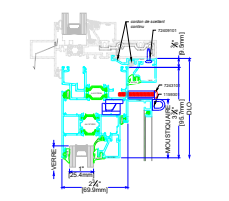

ÉLÉVATION TYPIQUE  
4-BAR / POIGNÉES À CAME  
MOUSTIQUAIRE EN OPTION

ÉLÉVATION TYPIQUE  
4-BAR / ROTO-VERROUILLAGE  
MULTIPOINTS  
MOUSTIQUAIRE EN OPTION

SÉRIES 1900, 1970, 1990  
INSERTION FENÊTRE

1  
TÊTE  
INSERTION JAMBES ÉGALES

2  
SEUIL  
INSERTION JAMBES ÉGALES

3  
JAMBAGE  
INSERTION JAMBES ÉGALES

4  
JAMBAGE  
INSERTION JAMBES ÉGALES

INSERTION FAÇADE DE  
MAGASIN

1A  
TÊTE  
INSERTION FAÇADE DE MAGASIN

2A  
SEUIL  
INSERTION FAÇADE DE MAGASIN