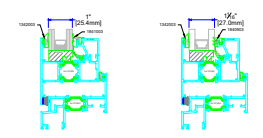

5B  
TÊTE  
INSERTION MUR-RIDEAU

6B  
SEUIL  
INSERTION MUR-RIDEAU

7B  
JAMBAGE  
INSERTION MUR-RIDEAU

8B  
JAMBAGE  
INSERTION MUR-RIDEAU

4-BAR /  
POIGNÉES À  
CAME

4-BAR /  
ROTO-VERROUILLAGE  
MULTIPOINTS

OPTIONS DE VITRAGE

LES OPTIONS DE VERRES ILLUSTRÉES NE REPRÉSENTENT PAS NÉCESSAIREMENT LA CONFIGURATION FINALE.  
CONSULTEZ UN MANUFACTURIER DE VITRAGE POUR DES CONFIGURATIONS SPÉCIFIQUES.

SÉRIE 1375 VOLET À INSÉRER  
VITRAGE DOUBLE