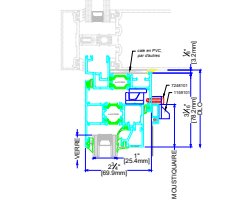

4B  
JAMBAGE  
INSERTION MUR-RIDEAU

1900, 1970, 1990 SERIES  
INSERTION FENÊTRE

5  
TÊTE  
INSERTION JAMBES ÉGALES

6  
SEUIL  
INSERTION JAMBES ÉGALES

7  
JAMBAGE  
INSERTION JAMBES ÉGALES

8  
JAMBAGE  
INSERTION JAMBES ÉGALES

INSERTION FAÇADE DE  
MAGASIN

5A  
TÊTE  
INSERTION FAÇADE DE MAGASIN

6A  
SEUIL  
INSERTION FAÇADE DE MAGASIN

7A  
JAMBAGE  
INSERTION FAÇADE DE MAGASIN

8A  
JAMBAGE  
INSERTION FAÇADE DE MAGASIN

INSERTION MUR-RIDEAU

5B  
TÊTE  
INSERTION MUR-RIDEAU

6B  
SEUIL  
INSERTION MUR-RIDEAU

7B  
JAMBAGE  
INSERTION MUR-RIDEAU

8B  
JAMBAGE  
INSERTION MUR-RIDEAU

4-BAR /  
POIGNÉES À  
CAME

4-BAR /  
ROTO-VERROUILLAGE  
MULTIPOINTS