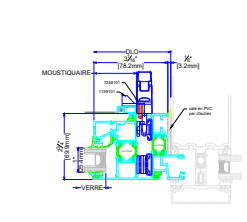

4B  
JAMBAGE  
INSERTION MUR-RIDEAU

1900, 1970, 1990 SERIES  
INSERTION FENÊTRE

5  
TÊTE  
INSERTION JAMBES ÉGALES

6  
SEUIL  
INSERTION JAMBES ÉGALES

7  
JAMBAGE  
INSERTION JAMBES ÉGALES

8  
JAMBAGE  
INSERTION JAMBES ÉGALES

INSERTION FAÇADE DE  
MAGASIN

5A  
TÊTE  
INSERTION FAÇADE DE MAGASIN

6A  
SEUIL  
INSERTION FAÇADE DE MAGASIN

7A  
JAMBAGE  
INSERTION FAÇADE DE MAGASIN

8A  
JAMBAGE  
INSERTION FAÇADE DE MAGASIN

INSERTION MUR-RIDEAU

5B  
TÊTE  
INSERTION MUR-RIDEAU

6B  
SEUIL  
INSERTION MUR-RIDEAU

7B  
JAMBAGE  
INSERTION MUR-RIDEAU

8B  
JAMBAGE  
INSERTION MUR-RIDEAU

4-BAR /  
POIGNÉES À  
CAME

4-BAR /  
ROTO-VERROUILLAGE  
MULTIPOINTS