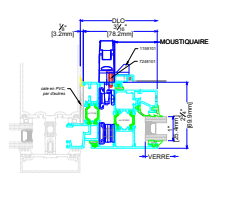

4B  
JAMBAGE  
INSERTION MUR-RIDEAU

1900, 1970, 1990 SERIES  
INSERTION FENÊTRE

5  
TÊTE  
INSERTION JAMBES ÉGALES

6  
SEUIL  
INSERTION JAMBES ÉGALES

7  
JAMBAGE  
INSERTION JAMBES ÉGALES

8  
JAMBAGE  
INSERTION JAMBES ÉGALES

INSERTION FAÇADE DE  
MAGASIN

5A  
TÊTE  
INSERTION FAÇADE DE MAGASIN

6A  
SEUIL  
INSERTION FAÇADE DE MAGASIN

7A  
JAMBAGE  
INSERTION FAÇADE DE MAGASIN

8A  
JAMBAGE  
INSERTION FAÇADE DE MAGASIN

INSERTION MUR-RIDEAU

5B  
TÊTE  
INSERTION MUR-RIDEAU

6B  
SEUIL  
INSERTION MUR-RIDEAU

7B  
JAMBAGE  
INSERTION MUR-RIDEAU

8B  
JAMBAGE  
INSERTION MUR-RIDEAU

4-BAR /  
POIGNÉES À  
CAME

4-BAR /  
ROTO-VERROUILLAGE  
MULTIPOINTS