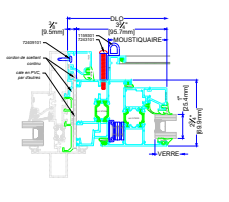

ÉLÉVATION TYPIQUE  
4-BAR / POIGNÉES À CAME  
MOUSTIQUAIRE EN OPTION

ÉLÉVATION TYPIQUE  
4-BAR / ROTO-VERROUILLAGE  
MULTIPOINTS  
MOUSTIQUAIRE EN OPTION

SÉRIES 1900, 1970, 1990  
INSERTION FENÊTRE

1  
TÊTE  
INSERTION JAMBES ÉGALES

2  
SEUIL  
INSERTION JAMBES ÉGALES

3  
JAMBAGE  
INSERTION JAMBES ÉGALES

4  
JAMBAGE  
INSERTION JAMBES ÉGALES

INSERTION FAÇADE DE  
MAGASIN

1A  
TÊTE  
INSERTION FAÇADE DE MAGASIN

2A  
SEUIL  
INSERTION FAÇADE DE MAGASIN