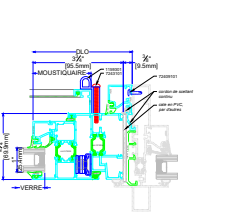

ÉLÉVATION TYPIQUE  
4-BAR / POIGNÉES À CAME  
MOUSTIQUAIRE EN OPTION

ÉLÉVATION TYPIQUE  
4-BAR / ROTO-VERROUILLAGE  
MULTIPOINTS  
MOUSTIQUAIRE EN OPTION

SÉRIES 1900, 1970, 1990  
INSERTION FENÊTRE

1  
TÊTE  
INSERTION JAMBES ÉGALES

2  
SEUIL  
INSERTION JAMBES ÉGALES

3  
JAMBAGE  
INSERTION JAMBES ÉGALES

4  
JAMBAGE  
INSERTION JAMBES ÉGALES

INSERTION FAÇADE DE  
MAGASIN

1A  
TÊTE  
INSERTION FAÇADE DE MAGASIN

2A  
SEUIL  
INSERTION FAÇADE DE MAGASIN

3A  
JAMBAGE  
INSERTION FAÇADE DE MAGASIN

4A  
JAMBAGE  
INSERTION FAÇADE DE MAGASIN

INSERTION MUR-RIDEAU

1B  
TÊTE  
INSERTION MUR-RIDEAU

2B  
SEUIL  
INSERTION MUR-RIDEAU

3B  
JAMBAGE  
INSERTION MUR-RIDEAU