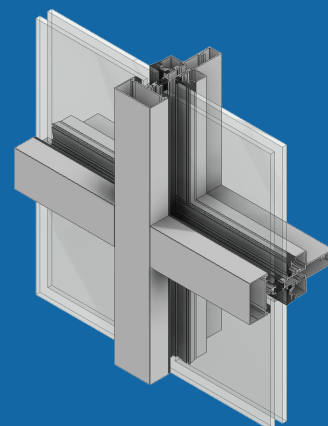

Shell Canada
Fort Saint John, BC

RainBlade 1990

Fenêtre vitrée de l'intérieur, avec un profilé à couvercles

Pages du catalogues

Spécifications

Dessin CAD

www.alumicor.com

RainBlade 1990

Fenêtre vitrée de l'intérieur, avec un profilé à couvercles

Particularités & Bénéfices

- Fenêtre à couvercles et écran pare-pluie intégral qui simule l'apparence d'un mur-rideau
- Pour les applications de fenêtres simples ou en continue (ruban)
- Barrette de rupture thermique en polyamide à haut rendement
- Possibilité de finition bicolore (intérieure-extérieure)
- Possibilité d'intégrer tous les systèmes de fenêtres ouvrantes ou de spécialité d'Alumicor
- Système vitré de l'intérieur
- Cadre apparent de 2 ¼ po (57,2 mm)
- Profondeur de cadre de 5 ¼ po (133,4 mm) pour le système à double vitrage de 1 po (25,4 mm)
- Profondeur de cadre de 6 po (152,4 mm) pour le système à triple vitrage de 1 ¾ po (44,5 mm)
- Option de système récepteur de tête ou de base
- Fabrication à encoches sans soucis
- Garniture d'étanchéité intérieure de première qualité qui élimine la nécessité de poser des cordons de scellant
- Option d'ancrage de périmètre extrudé qui simplifie l'installation
- Conçue pour recevoir facilement la membrane de transition ETA industrialisée de Tremco

Alumicor RainBlade 1990 Spécifications du produit

Application: Idéal pour les applications de fenêtres ouvrantes ou en continue (ruban).

Description: Fenêtre vitrée de l'intérieur, conçue selon le principe d'écran pare-pluie, avec un profilé à couvercles.

Hauteur du profilé:	Profondeur totale du système:	Vitrage:	Air:	Eau:	Structure:	U-Factor**
Hauteur du profilé: 57.2mm (2 1/4")	Verre double: 133.4mm (5") Verre triple: 152.4mm (6")	Verre double: 25.4mm (1") Verre triple: 44.5mm (1-3/4")	0.006 L/s.m.2 (0.0127 cfm/pi2) @300Pa (6psf)	730Pa (15psf)	Design: 3360Pa (70psf) Surcharge: 5040Pa (105 psf)	Voir le tableau des coefficients U en ligne