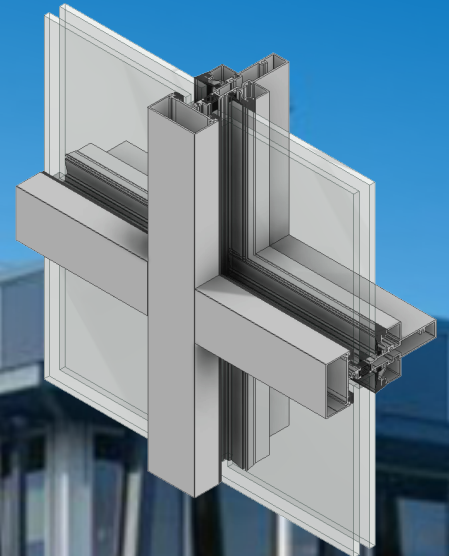

Shell Canada
Fort Saint John, BC

RainBlade 1990

Fenêtre vitrée de l'intérieur, avec un profilé à couvercles

Pages du catalogues

Spécifications

Dessin CAD

www.alumicor.com

RainBlade 1990

Fenêtre vitrée de l'intérieur, avec un profilé à couvercles

Particularités & Bénéfices

- Fenêtre à couvercles et écran pare-pluie intégral qui simule l'apparence d'un mur-rideau
- Pour les applications de fenêtres simples ou en continue (ruban)
- Barrette de rupture thermique en polyamide à haut rendement
- Possibilité de finition bicolore (intérieure-extérieure)
- Possibilité d'intégrer tous les systèmes de fenêtres ouvrantes ou de spécialité d'Alumicor
- Système vitré de l'intérieur
- Cadre apparent de 2 ¼ po (57,2 mm)
- Profondeur de cadre de 5 ¼ po (133,4 mm) pour le système à double vitrage de 1 po (25,4 mm)
- Profondeur de cadre de 6 po (152,4 mm) pour le système à triple vitrage de 1 ¾ po (44,5 mm)
- Option de système récepteur de tête ou de base
- Fabrication à encoches sans soucis
- Garniture d'étanchéité intérieure de première qualité qui élimine la nécessité de poser des cordons de scellant
- Option d'ancrage de périmètre extrudé qui simplifie l'installation
- Conçue pour recevoir facilement la membrane de transition ETA industrialisée de Tremco

Alumicor RainBlade 1990 Spécifications du produit

Application: Idéal pour les applications de fenêtres ouvrantes ou en continue (ruban).

Description: Fenêtre vitrée de l'intérieur, conçue selon le principe d'écran pare-pluie, avec un profilé à couvercles.

Hauteur du profilé:	Profondeur totale du système:	Vitrage:	Air:	Eau:	Structure:	U-Factor**
Hauteur du profilé: 57.2mm (2 1/4")	Verre double: 133.4mm (5") Verre triple: 152.4mm (6")	Verre double: 25.4mm (1") Verre triple: 44.5mm (1-3/4")	0.006 L/s.m.2 (0.0127 cfm/pi2) @300Pa (6psf)	730Pa (15psf)	Design: 3360Pa (70psf) Surcharge: 5040Pa (105 psf)	Voir le tableau des coefficients U en ligne