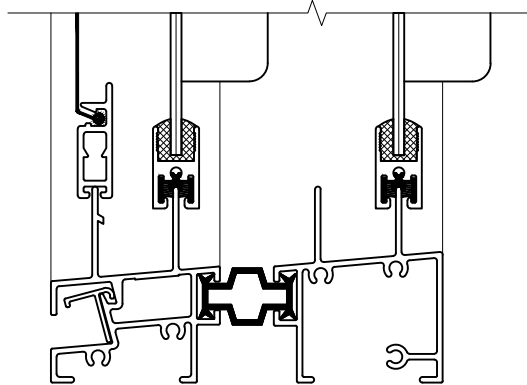

Parts list *Liste des pièces*

DuraSlide 600

Heavy duty, four acoustic window system

Système de fenêtre acoustique robuste à quatre rails

Parts list	4.3.201
<i>Liste des pièces</i>	4.3.202